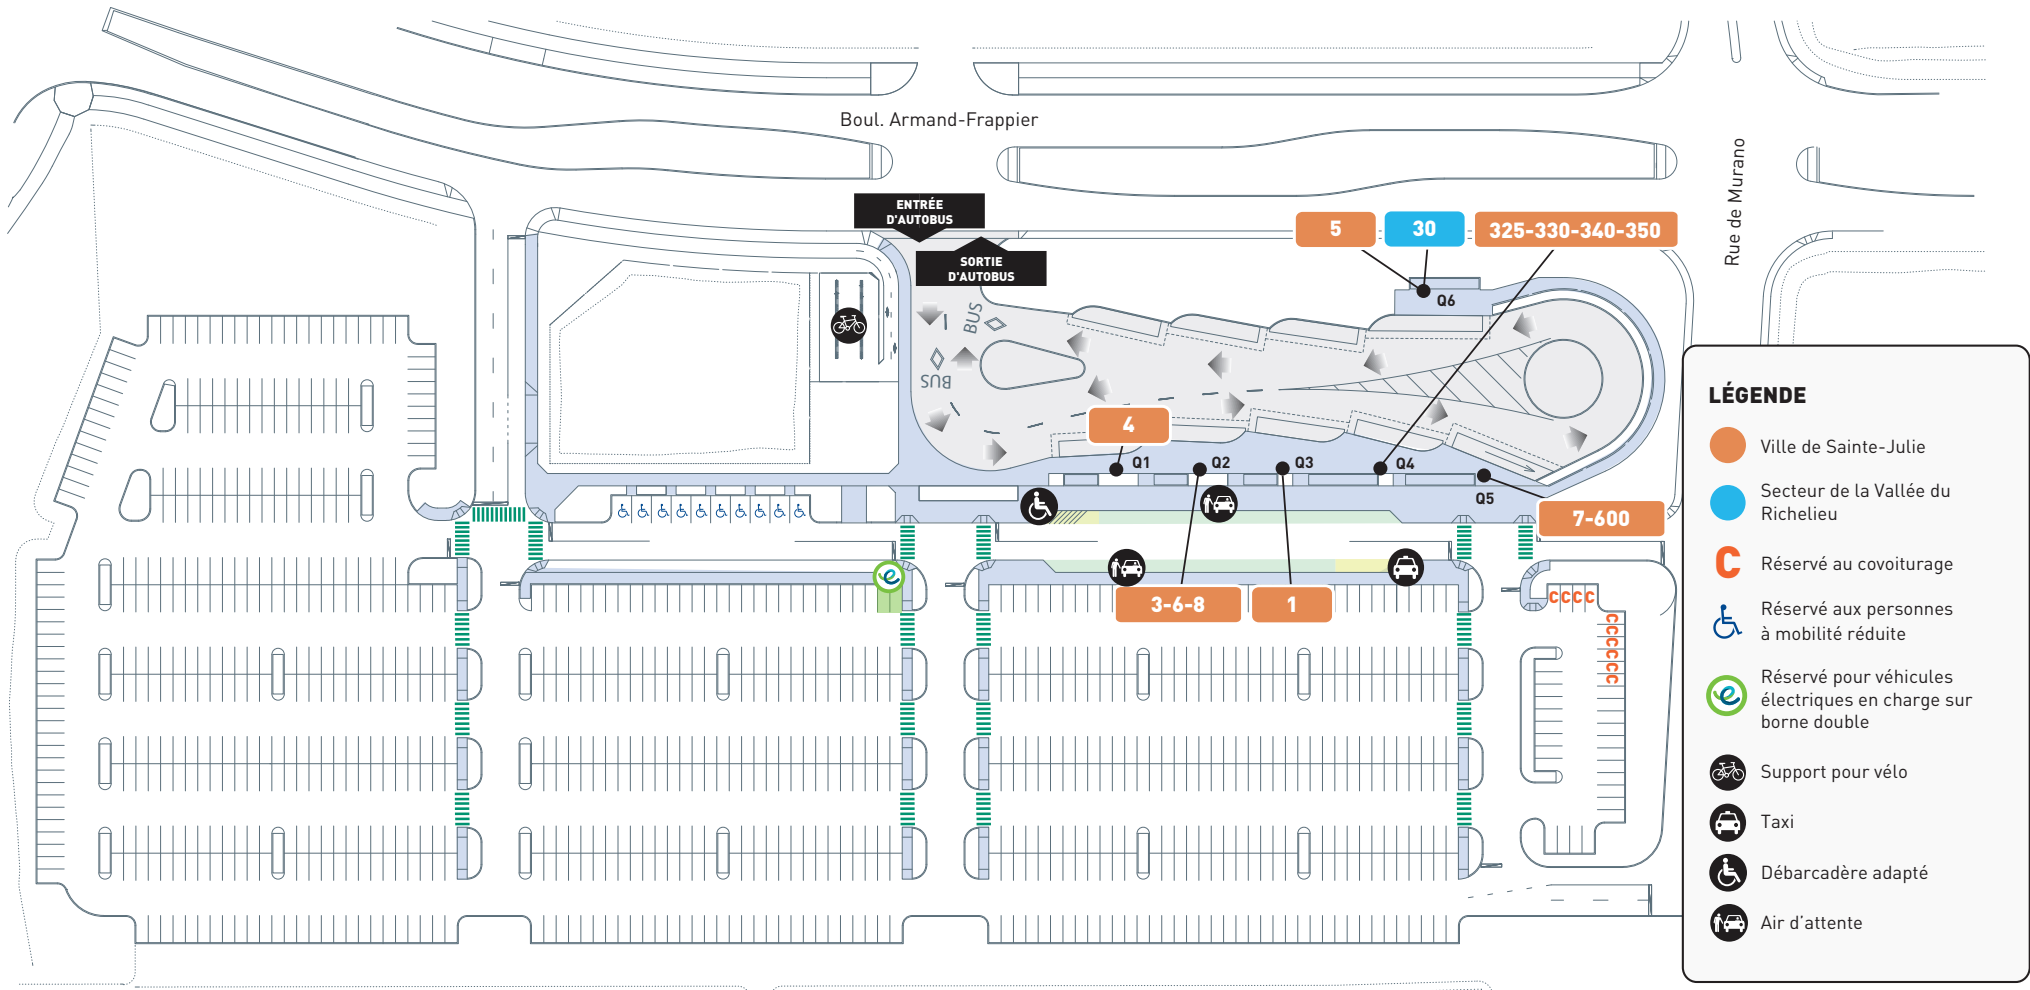

Terminus Sainte-Julie

180, boulevard Armand-Frappier, Sainte-Julie

953 places de stationnement

15 janvier 2018